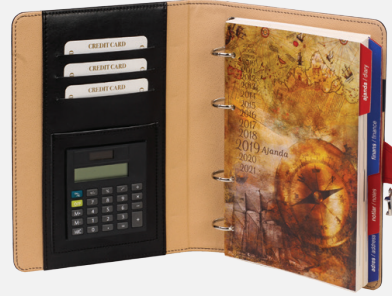

1001

Termo Deri Tarihli Ajanda (Ivory Kağıt)

Kağıt: 70 gr. Ivory / 184 Yaprak / 368 Sayfa / Çizgili

Adet: 20

Baskı Alanı : 100 x 50 mm

Sıcak Baskı

Serigraf Baskı

Gizli Spiral

1220

Termo Deri Tarihli Ajanda (Ivory Kağıt)

Kağıt: 70 gr. Ivory / 168 Yaprak / 336 Sayfa / Çizgili

Adet: 20

Baskı Alanı : 100 x 50 mm

Sıcak Baskı

Serigraf Baskı

UV Baskı