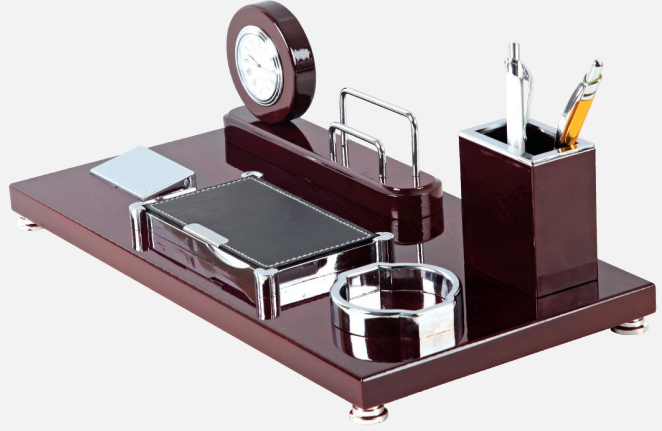

2035

Lüks Ahşap Masa Seti

40x20x13 cm Adet: 6

Dijital Baskı Baskı Alanı : 64 x 35 mm