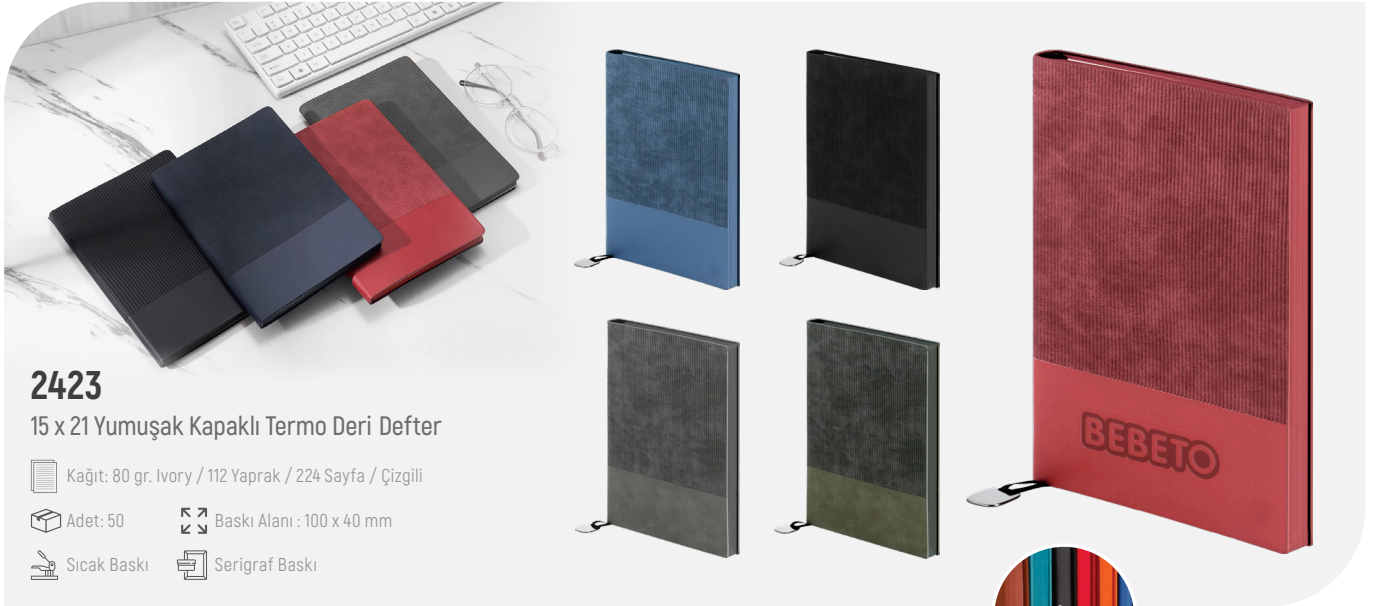

 Sıcak Baskı  Serigraf Baskı

2428

15 x 21 Termo Deri Bambu Defter

 Kağıt: 80 gr. Ivory / 112 Yaprak / 224 Sayfa / Çizgili

 Adet: 40  Baskı Alanı : 100 x 50 mm

 Sıcak Baskı  Serigraf Baskı  UV Baskı

2423

15 x 21 Yumuşak Kapaklı Termo Deri Defter