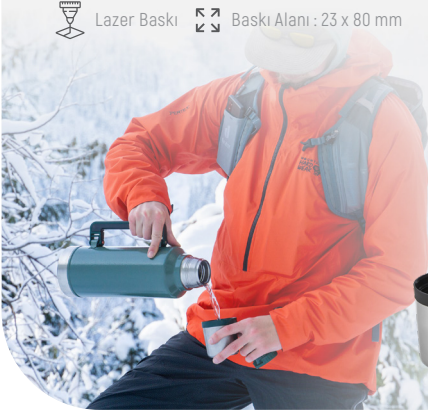

5341

Çelik Termos / 1450 ml

36 x Ø 10 cm Adet: 12

Lazer Baskı Baskı Alanı : 23 x 80 mm