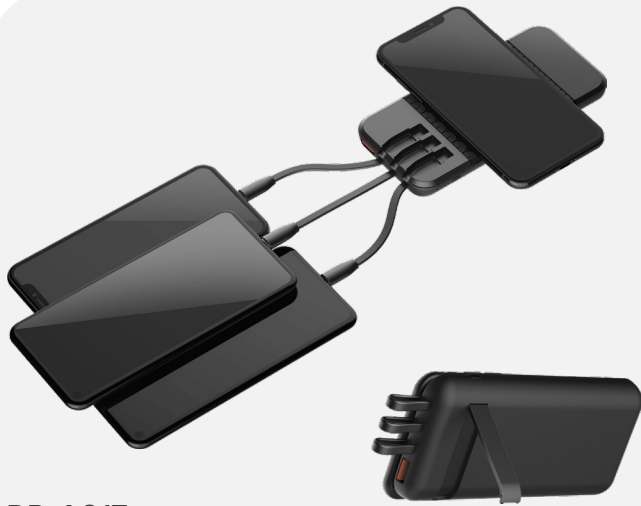

PB-4017

10.000 mAh Powerbank

- » 1 Yıl garanti » Wireless Şarj » Rubber Gövde » Polimer Pil
- » Tip-C Çıkış » Lightning Çıkış » Usb Çıkış » Micro USB Çıkış » Işıklı Led Logo

70,5 x 20 x 148,5 mm Lazer Baskı Baskı Alanı : 45 x 80 mm Adet: 60

**FAST
CHARGE**