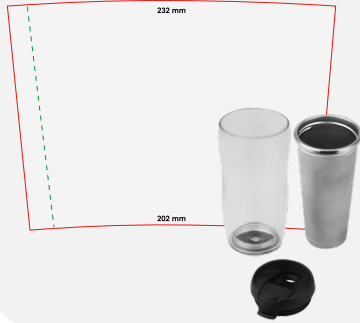

5319

Şeffaf Çelik Kupa / 400 ml

18 x Ø 8 cm Adet: 50

Dijital Baskı Baskı Alanı : 232 x 202 mm