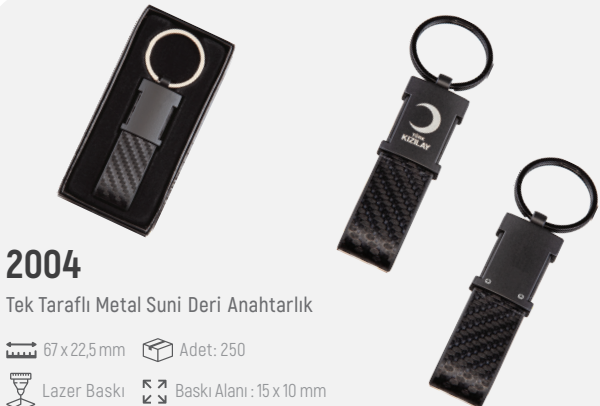

2004

Tek Taraflı Metal Suni Deri Anahtarlık

67 x 22,5 mm Adet: 250

Lazer Baskı Baskı Alanı : 15 x 10 mm