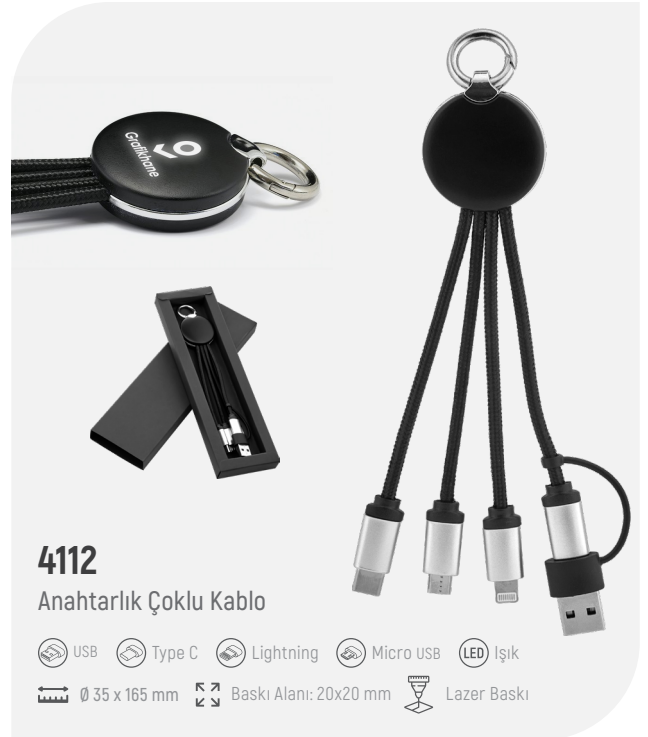

4112

Anahtarlık Çoklu Kablo

USB Type C Lightning Micro USB LED Işık
Ø 35 x 165 mm Baskı Alanı: 20x20 mm Lazer Baskı