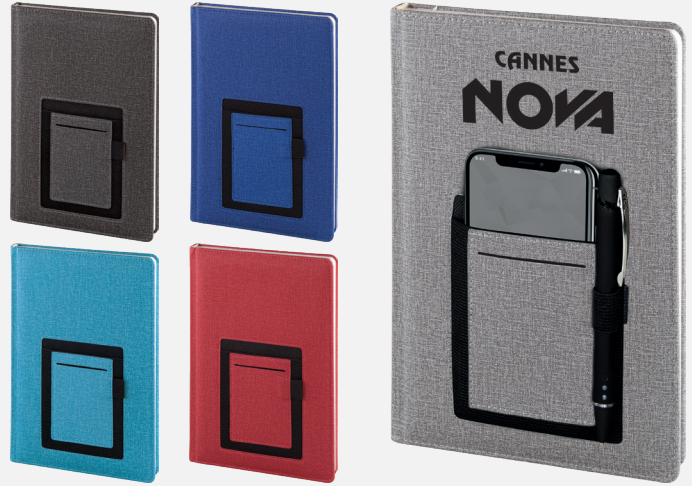

1105

Termo Deri Tarihli Ajanda (Ivory Kağıt)

Kağıt: 70 gr. Ivory / 168 Yaprak / 336 Sayfa / Çizgili

Adet: 30

Baskı Alanı : 100 x 50 mm

Sıcak Baskı

Serigraf Baskı

UV Baskı