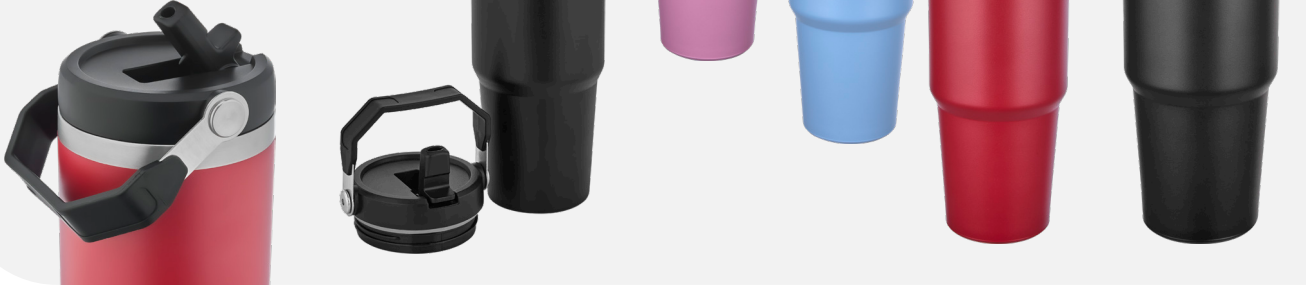

TERMOS - MATARA

THERMOS- STEEL BOTTLE

5342

Çelik Termos / 900 ml

25 x Ø 9 cm Adet: 25

Lazer Baskı Baskı Alanı : 23 x 80 mm

5352

Çelik Termos / 900 ml