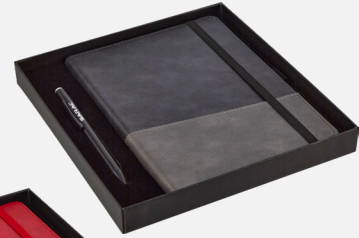

2427-K

Defter & Kalem Set

- Kalem: 140 x 10 mm Lazer Baskı Alanı: 50 x 6,5 mm
- Defter: 150 x 210 mm Sıcak Baskı Alanı: 100 x 50 mm
- Kutu: 203 x 223 mm Serigraf Baskı Alanı: 100 x 100 mm