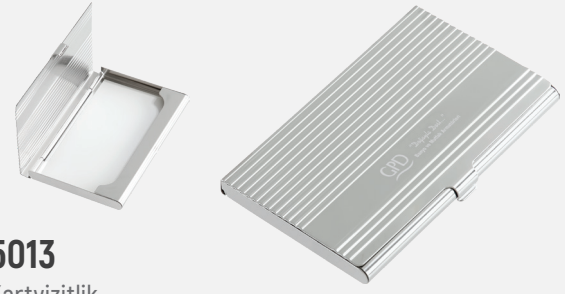

60 x 60 mm Baskı Alanı: 55 mm 1000/50

Serigrafi / Tampon Baskı UV Baskı Dijital Baskı

5012

Kartvizitlik

93 x 58 mm 1000/50

Lazer Baskı Baskı Alanı: 40 x 20 mm

5013

Kartvizitlik