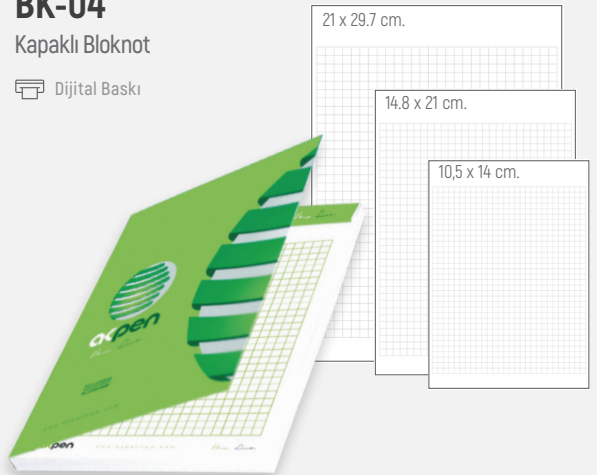

Dijital Baskı

Ölçü: 105 x 140 mm, 148 x 210 mm, 210 x 297 mm
İç Sayfa: 50 Yaprak 80 gr. 1. Hamur, 1 renk baskı
Kapak: 350 gr. A. Bristol, 4 renk baskı, Selefön

BK-04

Kapaklı Bloknöt

Dijital Baskı

Ölçü: 105 x 140 mm, 148 x 210 mm, 210 x 297 mm
İç Sayfa: 50 Yaprak 80 gr. 1. Hamur, 1 renk baskı
Kapak: 350 gr. Kuşe, 4 renk baskı, Selefön