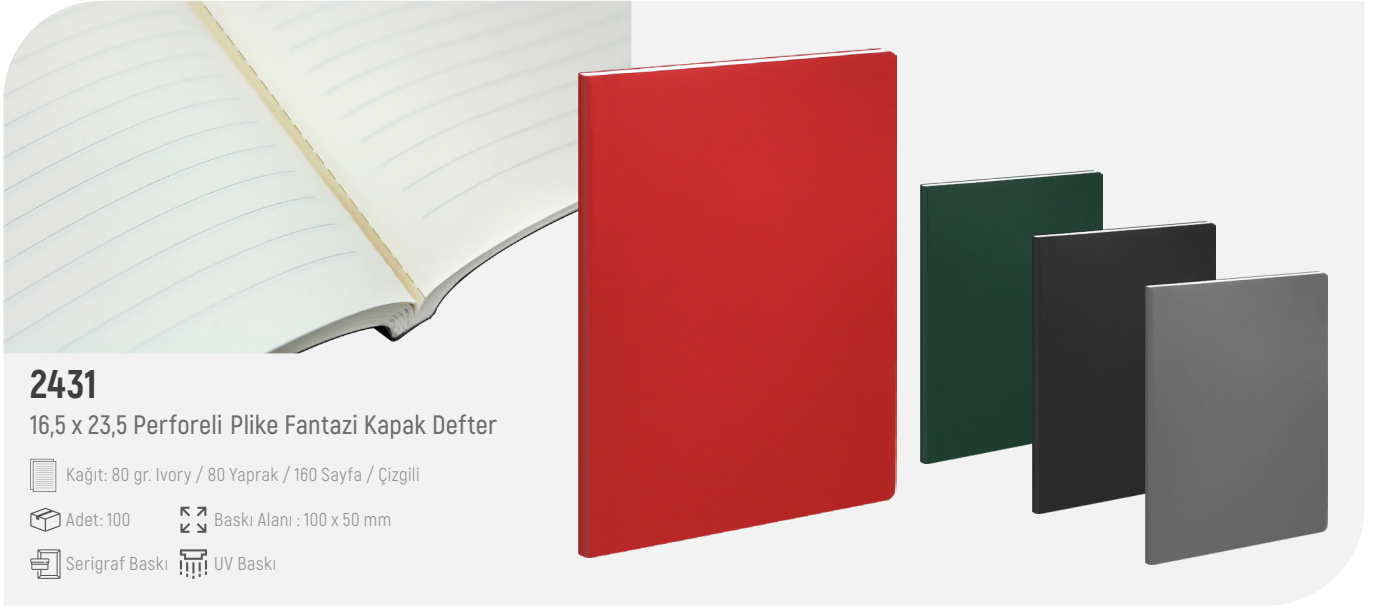

 Adet: 100

 Baskı Alanı : 50 x 50 mm

 Sıcak Baskı

 Serigraf Baskı

 UV Baskı

2431

16,5 x 23,5 Perforeli Plike Fantazi Kapak Defter

 Kağıt: 80 gr. Ivory / 80 Yaprak / 160 Sayfa / Çizgili