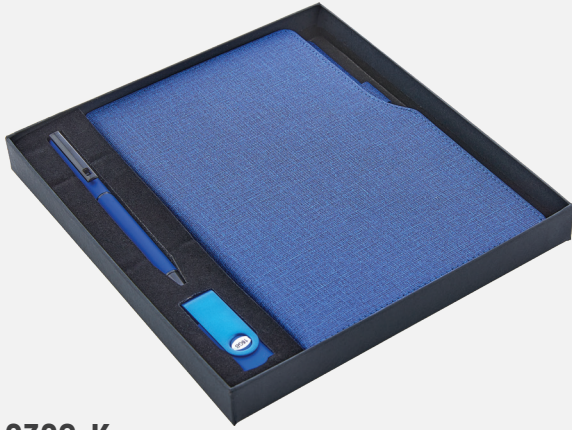

2320-K

Defter & Kalem & Usb Set

- Kalem: 140 x 10 mm Lazer Baskı Alanı: 40 x 5,5 mm
- Defter: 150 x 210 mm Sıcak Baskı Alanı: 100 x 50 mm
- Usb: 55 x 19 mm Lazer Baskı Alanı: 25 x 10 mm
- Kutu: 203 x 223 mm Serigraf Baskı Alanı: 100 x 100 mm