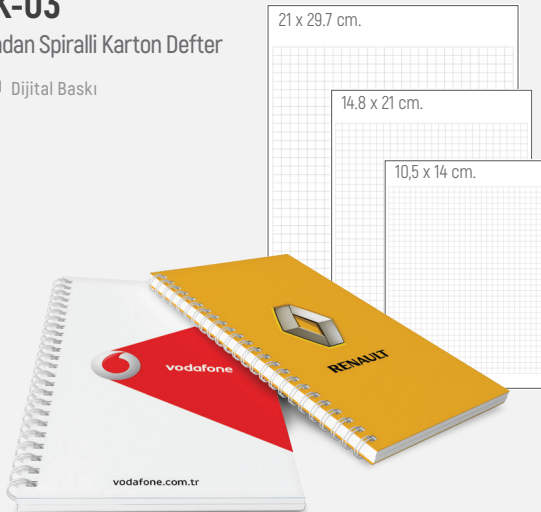

BK-03

Yandan Spiralli Karton Defter

Dijital Baskı

Ölçü: 105 x 140 mm, 148 x 210 mm, 210 x 297 mm
İç Sayfa: 50 Yaprak 80 gr. 1. Hamur, 1 renk baskı
Kapak: 350 gr. A. Bristol, 4 renk baskı, Selefön