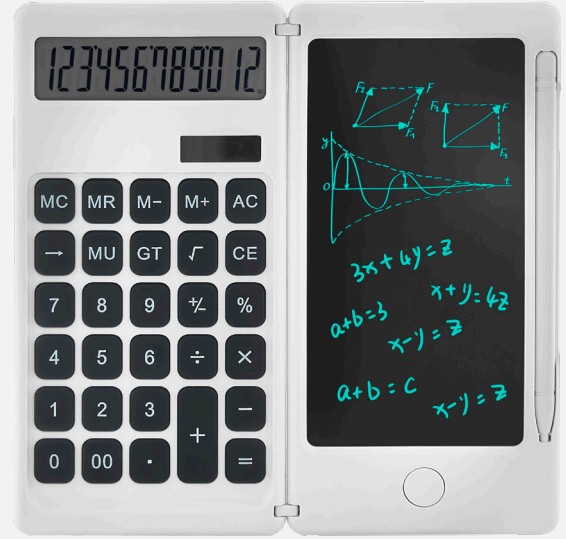

23x10x12 cm Baskı Alanı : 80 x 25 mm

Serigrafi / Tampon Baskı Adet: 100

1823

12 Haneli Hesap Makinesi

12,8x14x7 cm Baskı Alanı : 125 x 55 mm

Serigrafi / Tampon Baskı UV Baskı Adet: 100

5503

Hesap Makineli Masa Saati