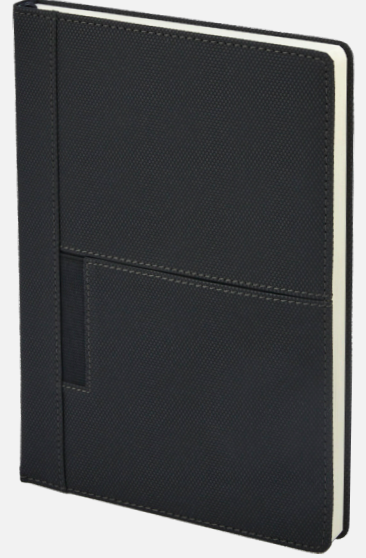

5076

Kalem & Defter & Powerbank Set

- Kalem: 140 x 10 mm
- Lazer Baskı Alanı: 40 x 5,5 mm
- Defter: 150 x 210 mm
- Sıcak Baskı Alanı: 100 x 50 mm
- P.bank: 109 x 71 mm
- Serigraf Baskı Alanı: 45 x 30 mm
- Kutu: 305 x 223 mm
- Serigraf Baskı Alanı: 100 x 100 mm

5083

Kalem & Defter & Powerbank Set

- Kalem: 140 x 10 mm
- Lazer Baskı Alanı: 50 x 6,5 mm
- Defter: 130 x 210 mm
- Sıcak Baskı Alanı: 150 x 65 mm
- P.bank: 143 x 68 mm
- Serigraf Baskı Alanı: 100 x 100 mm
- Kutu: 305 x 223 mm
- Serigraf Baskı Alanı: 100 x 100 mm