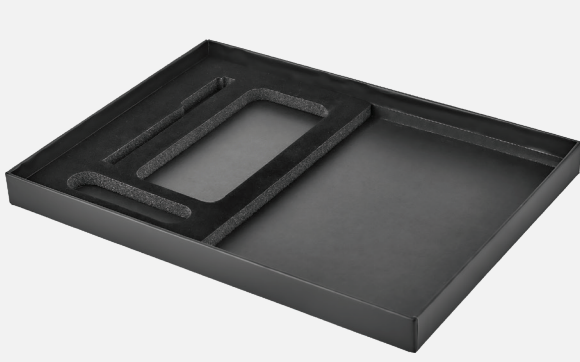

5074

Kalem & Defter & Powerbank Set

- Kalem: 140 x 10 mm
- Lazer Baskı Alanı: 40 x 5,5 mm
- Defter: 150 x 210 mm
- Sıcak Baskı Alanı: 100 x 50 mm
- P.bank: 109 x 71 mm
- Serigraf Baskı Alanı: 45 x 30 mm
- Kutu: 305 x 223 mm
- Serigraf Baskı Alanı: 100 x 100 mm

5075

Kalem & Defter & Powerbank Set

- Kalem: 140 x 10 mm
- Lazer Baskı Alanı: 40 x 5,5 mm
- Defter: 150 x 210 mm
- Sıcak Baskı Alanı: 100 x 50 mm
- P.bank: 145 x 66 mm
- Serigraf Baskı Alanı: 80 x 45 mm
- Kutu: 305 x 223 mm
- Serigraf Baskı Alanı: 100 x 100 mm