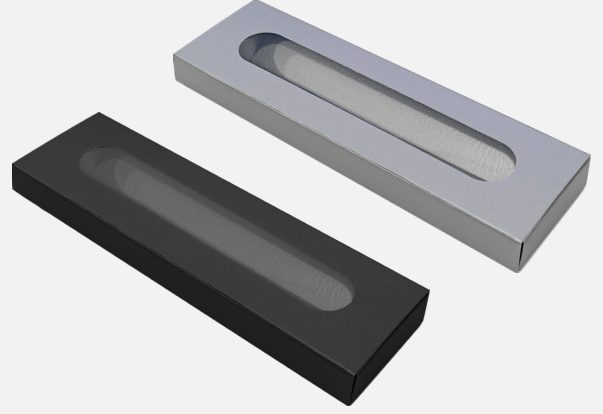

KT-09

Tekli Kalem Kutusu

180 x 53 mm Adet: 400