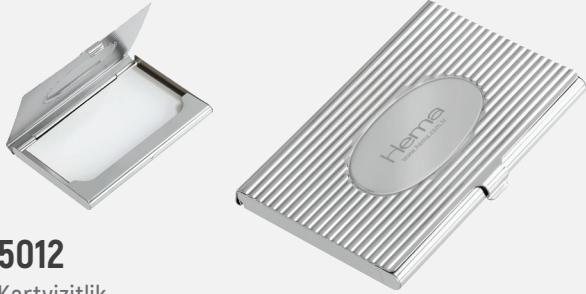

5012

Kartvizitlik

93 x 58 mm 1000/50

Lazer Baskı Baskı Alanı: 40 x 20 mm