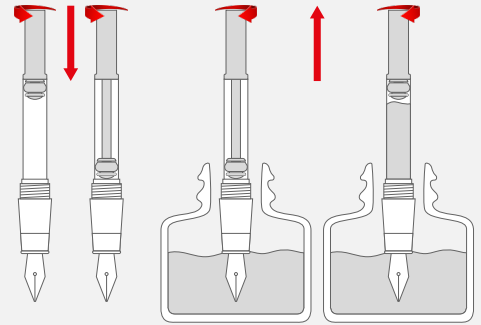

Ok yönünde çevirildiğinde piston aşağı iner.