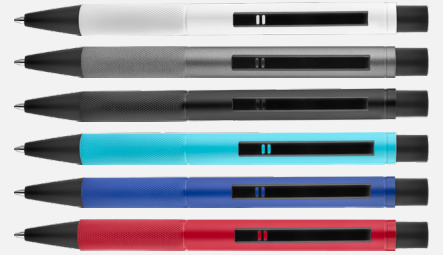

Lazer Baskı Baskı Alanı : 55 x 5,5 mm

İmza Kalem

1310

Metal Süper Jel Refil Kalem

140 x Ø10 mm 500/50 Mavi Refil

Lazer Baskı Baskı Alanı : 55 x 5,5 mm

İmza Kalem

1020